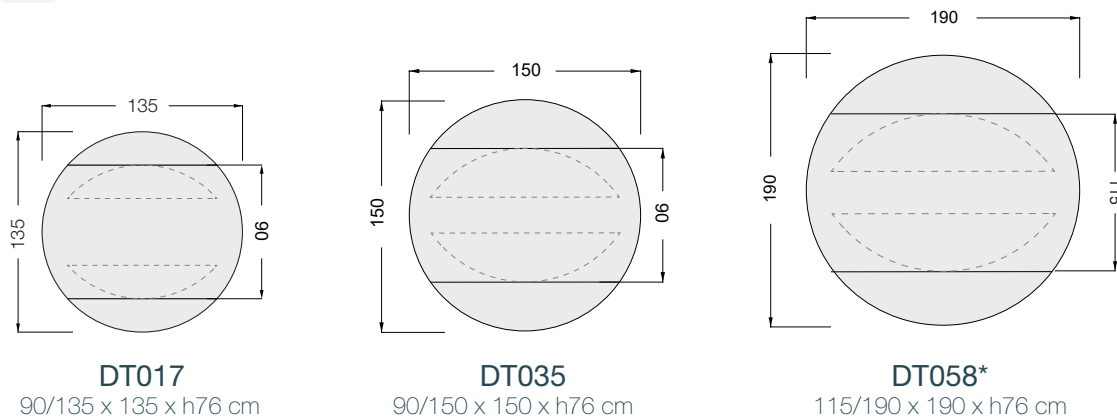

Personnalisez votre table de repas

Le mécanisme de la table Luna

La table de repas Luna est dotée d'un mécanisme synchronisé breveté. Il permet par simple rotation de passer d'une table rectangulaire aux bords arrondis à une table ronde.

3 Tailles de plateaux