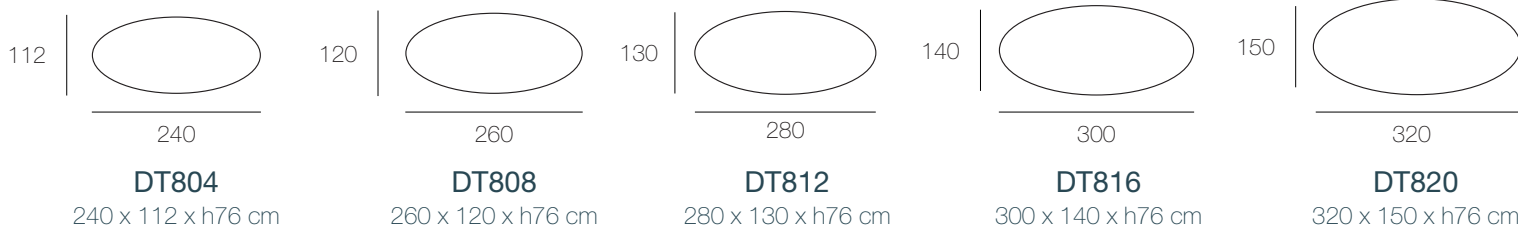

SD

Acier

AR

Argile

CC

Chêne Clair

* Disponible uniquement en dimensions 160 x 90 cm et 180 x 90 cm.

La majestueuse

GOLIATH

DÉCOUVREZ NOTRE NOUVEAU MODÈLE

5 TAILLES DE PLATEAUX

4 FINITIONS DE CÉRAMIQUE

Marbre Calcatta

Marbre Marquina

Marbre Fiorentino

Marbre Doro

L'audacieuse Auguste

L'alliée des grandes tablées

↳ 5 tailles de plateaux

DT802
240 x 120 x h76 cm

DT806
260 x 120 x h76 cm

DT810
280 x 120 x h76 cm

DT814
300 x 120 x h76 cm

DT818
320 x 130 x h76 cm