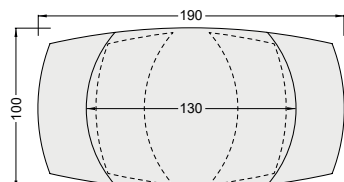

DT296MR

3 Tailles de plateaux

4/6 places

DT081

120/180 x 90 x h76 cm

6/8 places

DT080

130/190 x 100 x h76 cm

8/10 places

DT160*

160/240 x 100 x h76 cm

*Disponible uniquement avec le piétement de la Grande Kheops

6 Piètements

KHEOPS DT080HA

NAPOLI DT280CC

MILAZZO DT290TI