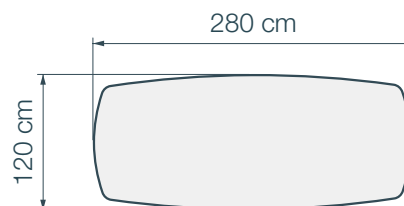

L'audacieuse Auguste

L'alliée des grandes tablées

↳ 5 tailles de plateaux

DT802
240 x 120 x h76 cm

DT806
260 x 120 x h76 cm

DT810
280 x 120 x h76 cm

DT814
300 x 120 x h76 cm

DT818
320 x 130 x h76 cm