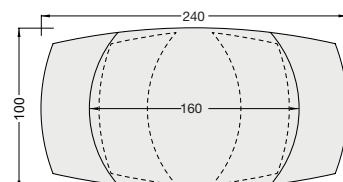

Personnalisez votre table de repas

Le mécanisme de la table Kheops

La table de repas Kheops est dotée d'un mécanisme synchronisé. Il permet par simple rotation du plateau principal de révéler les deux rallonges latérales dissimulées sous celui-ci.

DT296MR

3 Tailles de plateaux

4/6 places

DT081

120/180 x 90 x h76 cm

6/8 places

DT080

130/190 x 100 x h76 cm

8/10 places

DT160*

160/240 x 100 x h76 cm

*Disponible uniquement avec le piétement de la Grande Kheops

6 Piètements

KHEOPS DT080HA

NAPOLI DT280CC

MILAZZO DT290TI