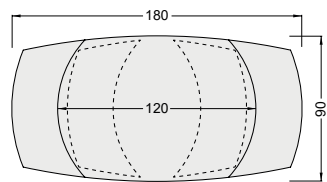

Personnalisez votre table de repas

Le mécanisme de la table Kheops

La table de repas Kheops est dotée d'un mécanisme synchronisé. Il permet par simple rotation du plateau principal de révéler les deux rallonges latérales dissimulées sous celui-ci.

DT296MR

3 Tailles de plateaux

4/6 places

DT081

120/180 x 90 x h76 cm

6/8 places

DT080

130/190 x 100 x h76 cm

8/10 places

DT160*

160/240 x 100 x h76 cm

*Disponible uniquement avec le piétement de la Grande Kheops

6 Piètements

KHEOPS DT080HA

NAPOLI DT280CC

MILAZZO DT290TI