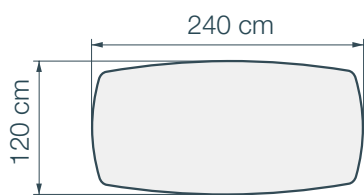

GOLIATH

DÉCOUVREZ NOTRE NOUVEAU MODÈLE

5 TAILLES DE PLATEAUX

4 FINITIONS DE CÉRAMIQUE

Marbre Calcatta

Marbre Marquina

Marbre Fiorentino

Marbre Doro

L'audacieuse Auguste

L'alliée des grandes tablées

↳ 5 tailles de plateaux

DT802
240 x 120 x h76 cm

DT806
260 x 120 x h76 cm

DT810
280 x 120 x h76 cm

DT814
300 x 120 x h76 cm

DT818
320 x 130 x h76 cm